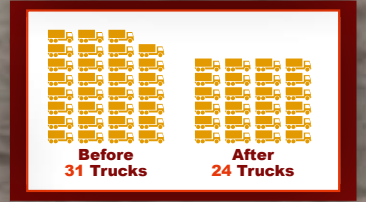

Optimize edilmiş yolculuk güzergahları

Azaltılmış kaynak kullanımı